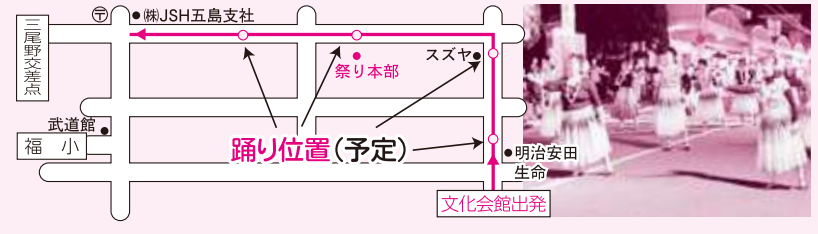

福江みなとまつり スケジュール ・コースご案内

※イベント、時間帯について
変更する場合があります。

9月30日(土)

時間	イベント	会場
13:00~	バザー&地元出店	福江商店街連盟駐車場
13:30~16:00	巡視船 でしま一般公開	福江港 太古着岸壁
最終受付 15:30	海保・税関キャラクター「うみまる」「カスタム君」も来るよ!	
展示訓練も予定しています。業務・天候によっては中止する場合がありますので予めご了承下さい。		
13:30~14:30	市内園児パレード	商店街巡回 文化会館→新栄町通り→ 本町通り(榊JSH五島支社前)
14:00~14:20	マリア太鼓	祭り本部前
14:30~16:00	育成協(小・中学生)総踊り	商店街巡回 文化会館→新栄町通り→ 本町通り(榊JSH五島支社前)
16:00~16:30	少林寺拳法	福江商店街連盟駐車場
18:00~19:00	フラダンス	商店街巡回 文化会館→新栄町通り→ 本町通り(榊JSH五島支社前)
18:30~	ラウムジャックダンススクール	福江商店街連盟駐車場
18:40~21:00	ネプタ・白龍巡行	市中パレード

(30日)市内園児パレード・育成協(小・中学生)総踊りコース

(30日)フラダンスコース

(1日)五島さのさコース

(1日)神輿巡行・市民総踊りコース

(1日)炎上太鼓・恵プラザこども園コース

(30日・1日)ネプタ・白龍巡行コース

10月1日(日)

時間	イベント	会場
13:00~	バザー&地元出店	福江商店街連盟駐車場
13:00~14:00	神輿巡行(住吉神社)	商店街巡回 文化会館→新栄町通り→ 本町通り(榊JSH五島支社前)
14:00~15:00	五島さのさ	市中パレード はたなか前→新栄町通り→ 本町通り(榊JSH五島支社前)
15:00~16:00	市民総踊り	市中パレード 文化会館→新栄町通り→ 本町通り(榊JSH五島支社前)
14:00~16:00	炎上太鼓・恵プラザこども園	本町商店街 (本部前、山本海産物前)
10:00~12:30	炎上太鼓	商店街巡回
14:00~16:00		祭り本部前
17:00~18:30		
18:40~20:30	ネプタ・白龍巡行	市中パレード
20:30~21:10	花火大会	福江港