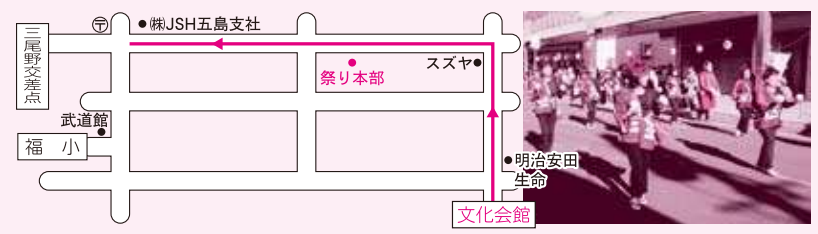

福江みなとまつり スケジュール ・コースご案内

※イベント、時間帯について
変更する場合があります。

9月30日(土)

時間	イベント	会場
13:00~	バザー&地元出店	福江商店街連盟駐車場
13:30~16:00	巡視船 でしま一般公開	福江港 太古着岸壁
最終受付 15:30	海保・税関キャラクター「うみまる」「カスタム君」も来るよ!	
展示訓練も予定しています。業務・天候によっては中止する場合がありますので予めご了承下さい。		
13:30~14:30	市内園児パレード	商店街巡回 文化会館→新栄町通り→ 本町通り(榊JSH五島支社前)
14:00~14:20	マリア太鼓	祭り本部前
14:30~16:00	育成協(小・中学生)総踊り	商店街巡回 文化会館→新栄町通り→ 本町通り(榊JSH五島支社前)
16:00~16:30	少林寺拳法	福江商店街連盟駐車場
18:00~19:00	フラダンス	商店街巡回 文化会館→新栄町通り→ 本町通り(榊JSH五島支社前)
18:30~	ラウムジャックダンススクール	福江商店街連盟駐車場
18:40~21:00	ネプタ・白龍巡行	市中パレード

(30日)市内園児パレード・育成協(小・中学生)総踊りコース

(30日)フラダンスコース

(1日)五島さのさコース

(1日)神輿巡行・市民総踊りコース

(1日)炎上太鼓・恵プラザこども園コース

(30日・1日)ネプタ・白龍巡行コース

10月1日(日)

時間	イベント	会場
13:00~	バザー&地元出店	福江商店街連盟駐車場
13:00~14:00	神輿巡行(住吉神社)	商店街巡回 文化会館→新栄町通り→ 本町通り(榊JSH五島支社前)
14:00~15:00	五島さのさ	市中パレード はたなか前→新栄町通り→ 本町通り(榊JSH五島支社前)
15:00~16:00	市民総踊り	市中パレード 文化会館→新栄町通り→ 本町通り(榊JSH五島支社前)
14:00~16:00	炎上太鼓・恵プラザこども園	本町商店街 (本部前、山本海産物前)
10:00~12:30	炎上太鼓	商店街巡回
14:00~16:00		祭り本部前
17:00~18:30		
18:40~20:30	ネプタ・白龍巡行	市中パレード
20:30~21:10	花火大会	福江港

9月30日・10月1日 駐車場開放

五島振興局
五島市役所
末広公園
カトリック福江教会
福江郵便局

福江商店街連盟駐車場の ご利用について

9月29日・30日・10月1日は
福江みなとまつりイベント開催のため福江商店街連盟駐車場の
ご利用は出来ません
のでよろしくご協力ください。

9月30日(土) 10月1日(日)のバスのご案内

- 午後1時以降の便は、新栄町、本町通り、お濠前の各停留所には止まりません。
臨時停留所/下り、上りとも松本耳鼻科車庫前となります。
- 戸岐、檜の浦線の午後1時以降の便は、迂回運行の為、カンパナホテル前停、新栄町停、江川橋停には止まりません。
臨時停留所/下り、上りともGOTO TSUBAKI HOTEL前となります。
- 1日(日)の福江発15時05分三井楽線の『大波止→五島高校前→十八親和銀行前』となります。