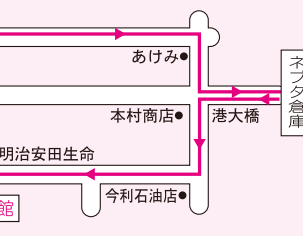

(30日)市内園児パレード・育成協(小・中学生)総踊りコース

(30日)フラダンスコース

(1日)五島さのさコース

(1日)神輿巡行・市民総踊りコース

(1日)炎上太鼓・恵プラザこども園コース

(30日・1日)ネプタ・白龍巡行コース

10月1日(日)

時間	イベント	会場
13:00~	バザー&地元出店	福江商店街連盟駐車場
13:00~14:00	神輿巡行(住吉神社)	商店街巡回 文化会館→新栄町通り→ 本町通り(榊JSH五島支社前)
14:00~15:00	五島さのさ	市中パレード はたなか前→新栄町通り→ 本町通り(榊JSH五島支社前)
15:00~16:00	市民総踊り	市中パレード 文化会館→新栄町通り→ 本町通り(榊JSH五島支社前)
14:00~16:00	炎上太鼓・恵プラザこども園	本町商店街 (本部前、山本海産物前)
10:00~12:30	炎上太鼓	商店街巡回
14:00~16:00		祭り本部前
17:00~18:30		
18:40~20:30	ネプタ・白龍巡行	市中パレード
20:30~21:10	花火大会	福江港

9月30日・10月1日 駐車場開放

五島振興局
五島市役所
末広公園
カトリック福江教会
福江郵便局

福江商店街連盟駐車場の ご利用について

9月29日・30日・10月1日は
福江みなとまつりイベント開催のため福江商店街連盟駐車場の
ご利用は出来ません
のでよろしくご協力ください。

9月30日(土) 10月1日(日)のバスのご案内

- 午後1時以降の便は、新栄町、本町通り、お濠前の各停留所には止まりません。
臨時停留所/下り、上りとも松本耳鼻科車庫前となります。
- 戸岐、檜の浦線の午後1時以降の便は、迂回運行の為、カンパナホテル前停、新栄町停、江川橋停には止まりません。
臨時停留所/下り、上りともGOTO TSUBAKI HOTEL前となります。
- 1日(日)の福江発15時05分三井楽線の『大波止→五島高校前→十八親和銀行前』となります。