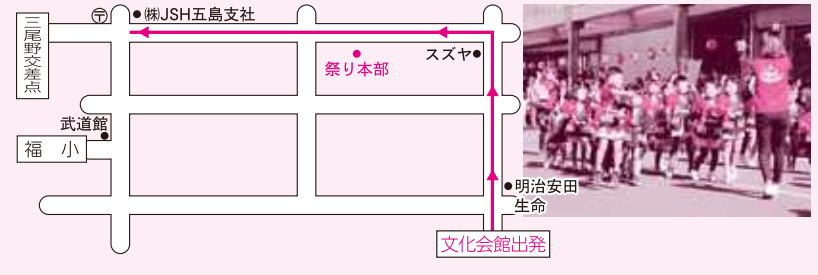

福江みなとまつり スケジュール ・コースご案内

※イベント、時間帯について
変更する場合があります。

9月30日(土)

時間	イベント	会場
13:00~	バザー&地元出店	福江商店街連盟駐車場
13:30~16:00	巡視船 でしま一般公開	福江港 太古着岸壁
最終受付 15:30	海保・税関キャラクター「うみまる」「カスタム君」も来るよ!	
展示訓練も予定しています。業務・天候によっては中止する場合がありますので予めご了承下さい。		
13:30~14:30	市内園児パレード	商店街巡回 文化会館→新栄町通り→ 本町通り(榊JSH五島支社前)
14:00~14:20	マリア太鼓	祭り本部前
14:30~16:00	育成協(小・中学生)総踊り	商店街巡回 文化会館→新栄町通り→ 本町通り(榊JSH五島支社前)
16:00~16:30	少林寺拳法	福江商店街連盟駐車場
18:00~19:00	フラダンス	商店街巡回 文化会館→新栄町通り→ 本町通り(榊JSH五島支社前)
18:30~	ラウムジャックダンススクール	福江商店街連盟駐車場
18:40~21:00	ネプタ・白龍巡行	市中パレード

(30日)市内園児パレード・育成協(小・中学生)総踊りコース

(30日)フラダンスコース

(1日)五島さのさコース

(1日)神輿巡行・市民総踊りコース

(1日)炎上太鼓・恵プラザこども園コース

(30日・1日)ネプタ・白龍巡行コース

10月1日(日)

時間	イベント	会場
13:00~	バザー&地元出店	福江商店街連盟駐車場
13:00~14:00	神輿巡行(住吉神社)	商店街巡回 文化会館→新栄町通り→ 本町通り(榊JSH五島支社前)
14:00~15:00	五島さのさ	市中パレード はたなか前→新栄町通り→ 本町通り(榊JSH五島支社前)
15:00~16:00	市民総踊り	市中パレード 文化会館→新栄町通り→ 本町通り(榊JSH五島支社前)
14:00~16:00	炎上太鼓・恵プラザこども園	本町商店街 (本部前、山本海産物前)
10:00~12:30	炎上太鼓	商店街巡回
14:00~16:00		祭り本部前
17:00~18:30		
18:40~20:30	ネプタ・白龍巡行	市中パレード
20:30~21:10	花火大会	福江港