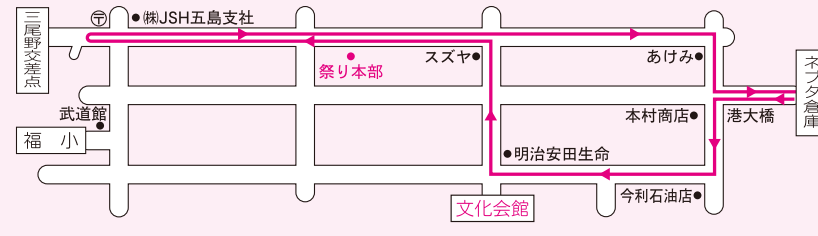

福江みなとまつり スケジュール ・コースご案内

※イベント、時間帯について
変更する場合があります。

9月30日(土)

時間	イベント	会場
13:00~	バザー&地元出店	福江商店街連盟駐車場
13:30~16:00	巡視船 でしま一般公開	福江港 太古着岸壁
最終受付 15:30	海保・税関キャラクター「うみまる」「カスタム君」も来るよ!	
展示訓練も予定しています。業務・天候によっては中止する場合がありますので予めご了承下さい。		
13:30~14:30	市内園児パレード	商店街巡回 文化会館→新栄町通り→ 本町通り(榊JSH五島支社前)
14:00~14:20	マリア太鼓	祭り本部前
14:30~16:00	育成協(小・中学生)総踊り	商店街巡回 文化会館→新栄町通り→ 本町通り(榊JSH五島支社前)
16:00~16:30	少林寺拳法	福江商店街連盟駐車場
18:00~19:00	フラダンス	商店街巡回 文化会館→新栄町通り→ 本町通り(榊JSH五島支社前)
18:30~	ラウムジャックダンススクール	福江商店街連盟駐車場
18:40~21:00	ネプタ・白龍巡行	市中パレード

(30日)市内園児パレード・育成協(小・中学生)総踊りコース

(30日)フラダンスコース

(1日)五島さのさコース

(1日)神輿巡行・市民総踊りコース

(1日)炎上太鼓・恵プラザこども園コース

(30日・1日)ネプタ・白龍巡行コース

10月1日(日)

時間	イベント	会場
13:00~	バザー&地元出店	福江商店街連盟駐車場
13:00~14:00	神輿巡行(住吉神社)	商店街巡回 文化会館→新栄町通り→ 本町通り(榊JSH五島支社前)
14:00~15:00	五島さのさ	市中パレード はたなか前→新栄町通り→ 本町通り(榊JSH五島支社前)
15:00~16:00	市民総踊り	市中パレード 文化会館→新栄町通り→ 本町通り(榊JSH五島支社前)
14:00~16:00	炎上太鼓・恵プラザこども園	本町商店街 (本部前、山本海産物前)
10:00~12:30	炎上太鼓	商店街巡回
14:00~16:00		祭り本部前
17:00~18:30		
18:40~20:30	ネプタ・白龍巡行	市中パレード
20:30~21:10	花火大会	福江港

9月30日・10月1日 駐車場開放

五島振興局
五島市役所
末広公園
カトリック福江教会
福江郵便局

福江商店街連盟駐車場の ご利用について

9月29日・30日・10月1日は
福江みなとまつりイベント開催のため福江商店街連盟駐車場の
ご利用は出来ません
のでよろしくご協力ください。

9月30日(土) 10月1日(日)のバスのご案内

- 午後1時以降の便は、新栄町、本町通り、お濠前の各停留所には止まりません。
臨時停留所/下り、上りとも松本耳鼻科車庫前となります。
- 戸岐、檜の浦線の午後1時以降の便は、迂回運行の為、カンパナホテル前停、新栄町停、江川橋停には止まりません。
臨時停留所/下り、上りともGOTO TSUBAKI HOTEL前となります。
- 1日(日)の福江発15時05分三井楽線の『大波止→五島高校前→十八親和銀行前』となります。