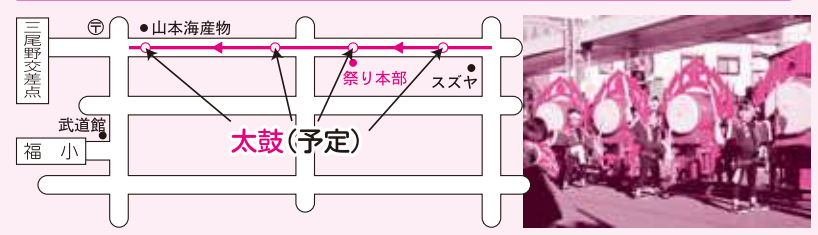

(30日)市内園児パレード・育成協(小・中学生)総踊りコース

(30日)フラダンスコース

(1日)五島さのさコース

(1日)神輿巡行・市民総踊りコース

(1日)炎上太鼓・恵プラザこども園コース

(30日・1日)ネプタ・白龍巡行コース

10月1日(日)

時間	イベント	会場
13:00~	バザー&地元出店	福江商店街連盟駐車場
13:00~14:00	神輿巡行(住吉神社)	商店街巡回 文化会館→新栄町通り→ 本町通り(榊JSH五島支社前)
14:00~15:00	五島さのさ	市中パレード はたなか前→新栄町通り→ 本町通り(榊JSH五島支社前)
15:00~16:00	市民総踊り	市中パレード 文化会館→新栄町通り→ 本町通り(榊JSH五島支社前)
14:00~16:00	炎上太鼓・恵プラザこども園	本町商店街 (本部前、山本海産物前)
10:00~12:30	炎上太鼓	商店街巡回
14:00~16:00		祭り本部前
17:00~18:30		
18:40~20:30	ネプタ・白龍巡行	市中パレード
20:30~21:10	花火大会	福江港

9月30日・10月1日 駐車場開放

五島振興局
五島市役所
末広公園
カトリック福江教会
福江郵便局

福江商店街連盟駐車場の ご利用について

9月29日・30日・10月1日は
福江みなとまつりイベント開催のため福江商店街連盟駐車場の
ご利用は出来ません
のでよろしくご協力ください。

9月30日(土) 10月1日(日)のバスのご案内

- 午後1時以降の便は、新栄町、本町通り、お濠前の各停留所には止まりません。
臨時停留所/下り、上りとも松本耳鼻科車庫前となります。
- 戸岐、檜の浦線の午後1時以降の便は、迂回運行の為、カンパナホテル前停、新栄町停、江川橋停には止まりません。
臨時停留所/下り、上りともGOTO TSUBAKI HOTEL前となります。
- 1日(日)の福江発15時05分三井楽線の『大波止→五島高校前→十八親和銀行前』となります。