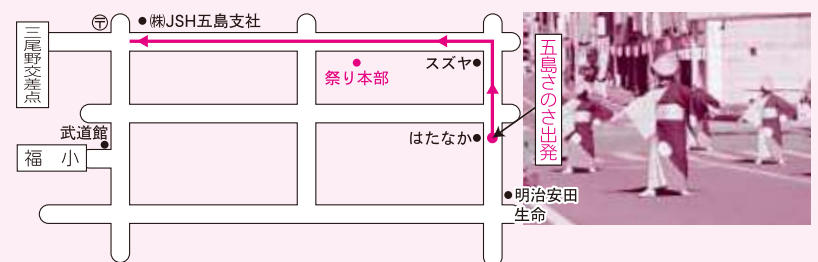

福江みなとまつり スケジュール ・コースご案内

※イベント、時間帯について
変更する場合があります。

9月30日(土)

時間	イベント	会場
13:00~	バザー&地元出店	福江商店街連盟駐車場
13:30~16:00	巡視船 でしま一般公開	福江港 太古着岸壁
最終受付 15:30	海保・税関キャラクター「うみまる」「カスタム君」も来るよ!	
展示訓練も予定しています。業務・天候によっては中止する場合がありますので予めご了承下さい。		
13:30~14:30	市内園児パレード	商店街巡回 文化会館→新栄町通り→ 本町通り(榊JSH五島支社前)
14:00~14:20	マリア太鼓	祭り本部前
14:30~16:00	育成協(小・中学生)総踊り	商店街巡回 文化会館→新栄町通り→ 本町通り(榊JSH五島支社前)
16:00~16:30	少林寺拳法	福江商店街連盟駐車場
18:00~19:00	フラダンス	商店街巡回 文化会館→新栄町通り→ 本町通り(榊JSH五島支社前)
18:30~	ラウムジャックダンススクール	福江商店街連盟駐車場
18:40~21:00	ネプタ・白龍巡行	市中パレード

(30日)市内園児パレード・育成協(小・中学生)総踊りコース

(30日)フラダンスコース

(1日)五島さのさコース

(1日)神輿巡行・市民総踊りコース

(1日)炎上太鼓・恵プラザこども園コース

(30日・1日)ネプタ・白龍巡行コース

10月1日(日)

時間	イベント	会場
13:00~	バザー&地元出店	福江商店街連盟駐車場
13:00~14:00	神輿巡行(住吉神社)	商店街巡回 文化会館→新栄町通り→ 本町通り(榊JSH五島支社前)
14:00~15:00	五島さのさ	市中パレード はたなか前→新栄町通り→ 本町通り(榊JSH五島支社前)
15:00~16:00	市民総踊り	市中パレード 文化会館→新栄町通り→ 本町通り(榊JSH五島支社前)
14:00~16:00	炎上太鼓・恵プラザこども園	本町商店街 (本部前、山本海産物前)
10:00~12:30	炎上太鼓	商店街巡回
14:00~16:00		祭り本部前
17:00~18:30		
18:40~20:30	ネプタ・白龍巡行	市中パレード
20:30~21:10	花火大会	福江港